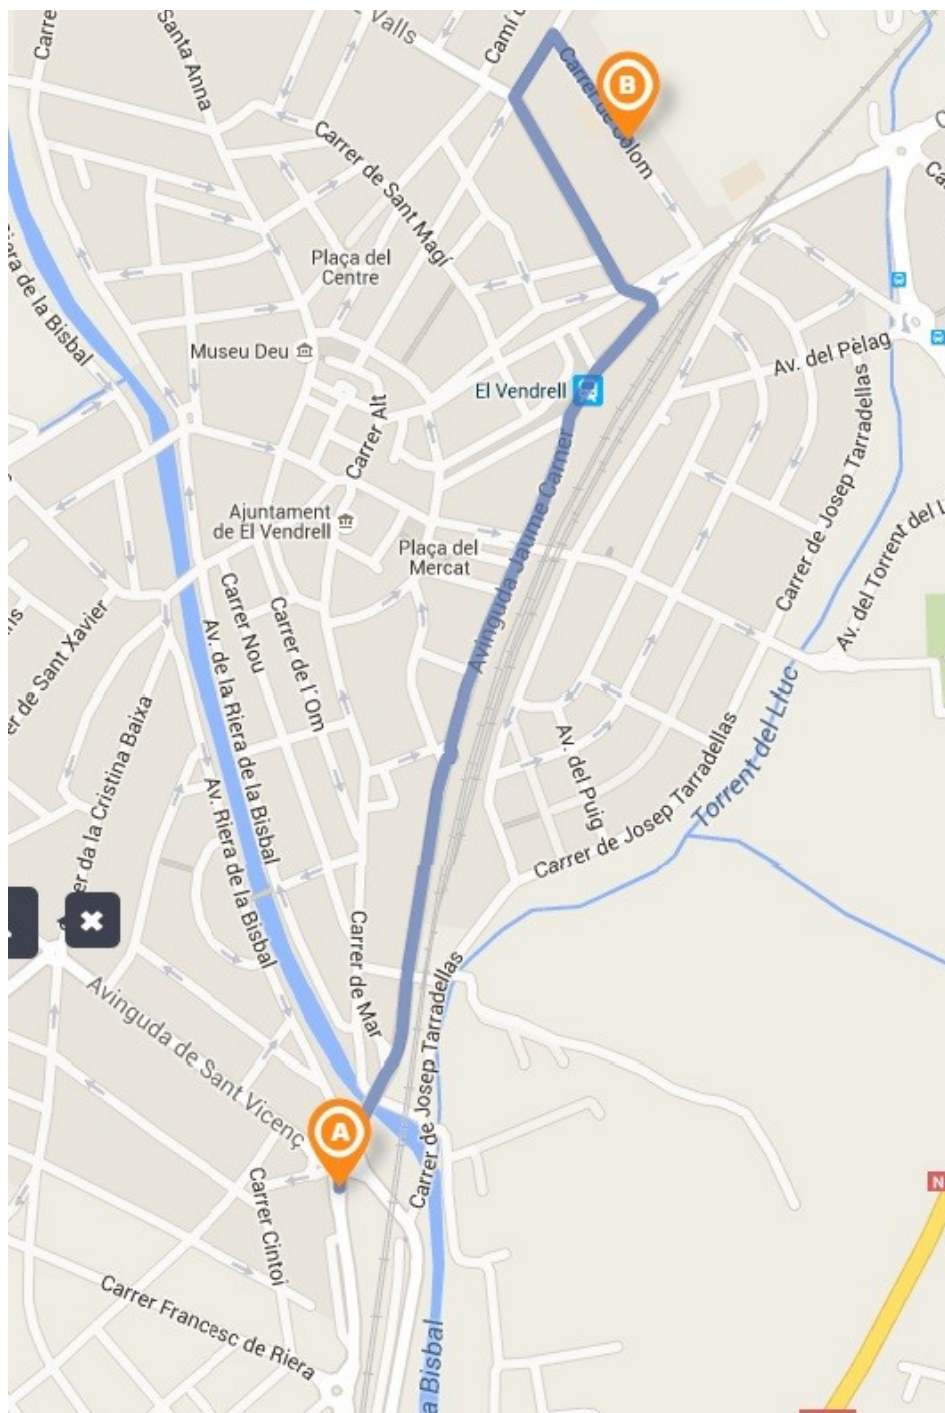

<https://goo.gl/maps/vvKxWNFqV482>

- **Sèries:**

MATÍ: ESQUENA

BENJAMÍ FEMENÍ 25 METRES ESQUENA

SÈRIE 1 BENJAMÍ FEMENÍ 25 M ESQUENA

CARRILS				EQUIP	ESQUENA
2	ISONA	BONET	NILSON	CE CT LA BISBAL	
3	LUA	BORRÀS	ESPAX	VIELHA SWIN TEAM	
4	EVA	KRAVETS		ESPAIGUA	
5	LAIA	GARCÍA	BARRUFET	AE NATACIÓ CASTELLVELL	
6	CELIA	MOYANO	HERVÀS	EN L'ESCALA	